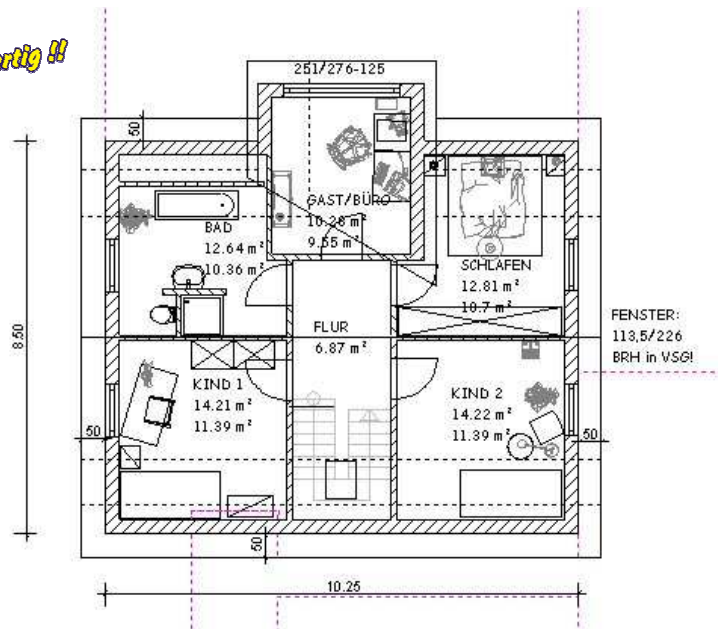

Unser Jubiläumshaus

10 Jahre Beißner Hochbau

ERDGESCHOSS
Wohnfläche 73,41 m²

BEIßNER HOCHBAU
www.beissner-hochbau.de

Beißner Hochbau GmbH
Meisterbetrieb

InfoLine 05152 - 52 52 960
Fax: 05152 - 52 52 96 20
Email: info@beissner-hochbau.de

Jubiläumshaus

Wohnfläche 133,67 m²
Nutzfläche 144,43 m²

... massiv gebaut
-schlüsselfertig !!

DACHGESCHOSS
Wohnfläche 60,26 m²
Nutzfläche 71,02 m²

Die Möblierungen sind nicht Bestandteil des Angebotes