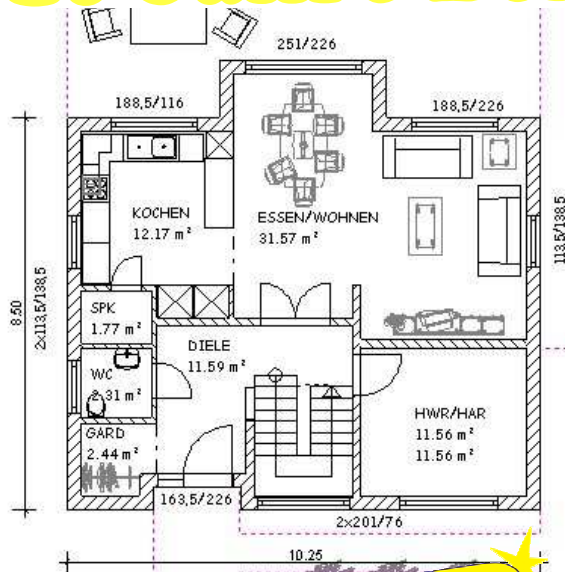

Unser Jubiläumshaus

10 Jahre Beißner Hochbau

ERDGESCHOSS
Wohnfläche 73,41 m²

BEIßNER HOCHBAU
www.beissner-hochbau.de

Beißner Hochbau GmbH
Meisterbetrieb

InfoLine 05152 - 52 52 960
Fax: 05152 - 52 52 96 20
Email: info@beissner-hochbau.de

Jubiläumshaus

Wohnfläche 133,67 m²
Nutzfläche 144,43 m²

... massiv gebaut
-schlüsselfertig !!

DACHGESCHOSS
Wohnfläche 60,26 m²
Nutzfläche 71,02 m²

Die Möblierungen sind nicht Bestandteil des Angebotes